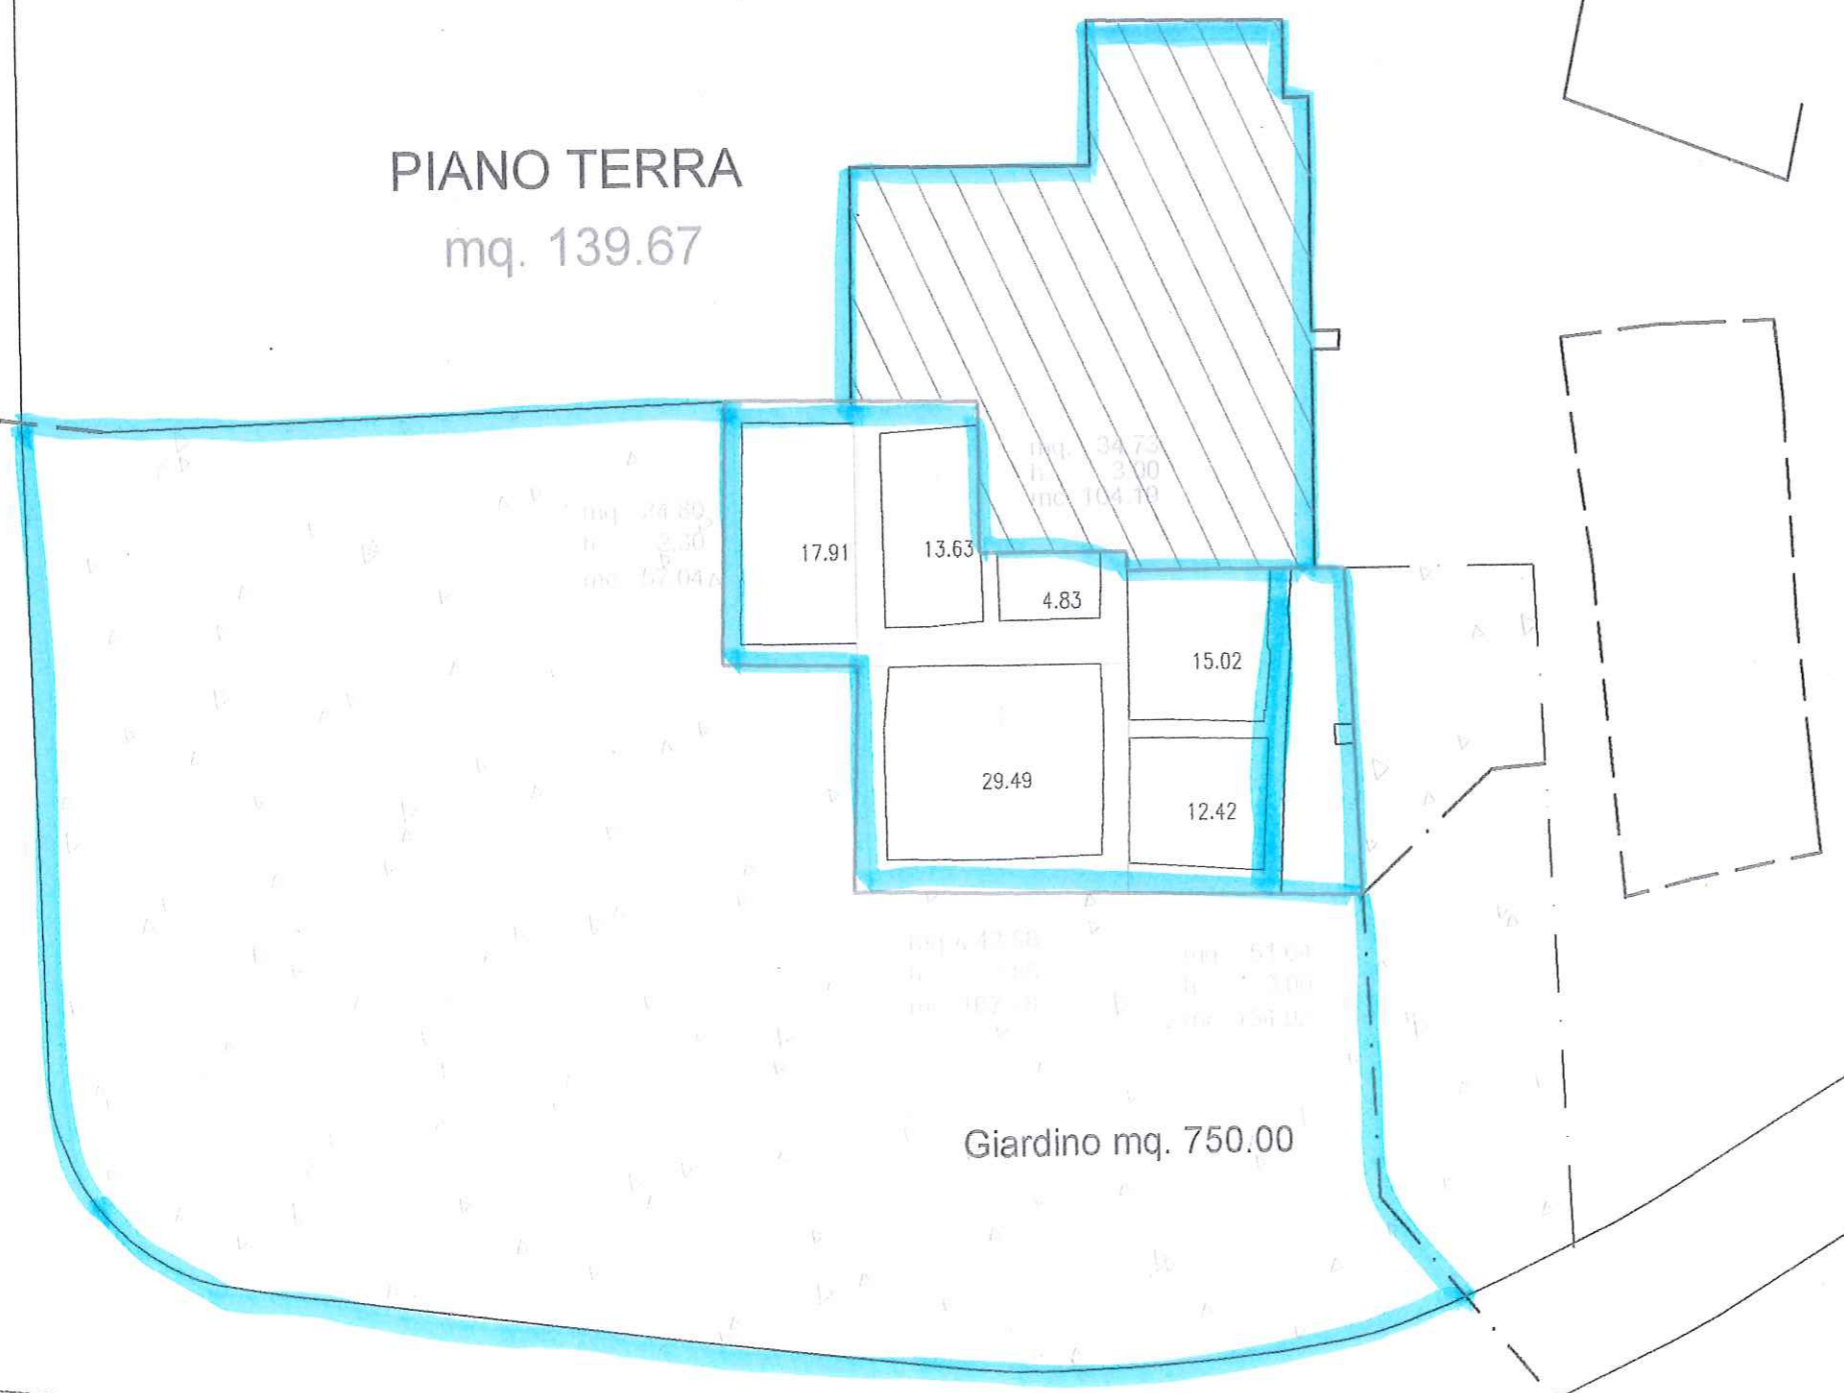

PIANO TERRA
mq. 139.67

Giardino mq. 750.00

PIANO PRIMO
mq. 152.82

mq 49.58
b 4.60
mc 190.05

mq 51.50
b 4.75
mc 131.84

PIANO SECONDO
mq. 58.28

mq 41.57
b 4.75
mc 124.12

TOTALE S.U. MQ. 239,17
 TOTALE S.C. MQ. 377,55
 TOTALE VOL, Mc. 1.230,17